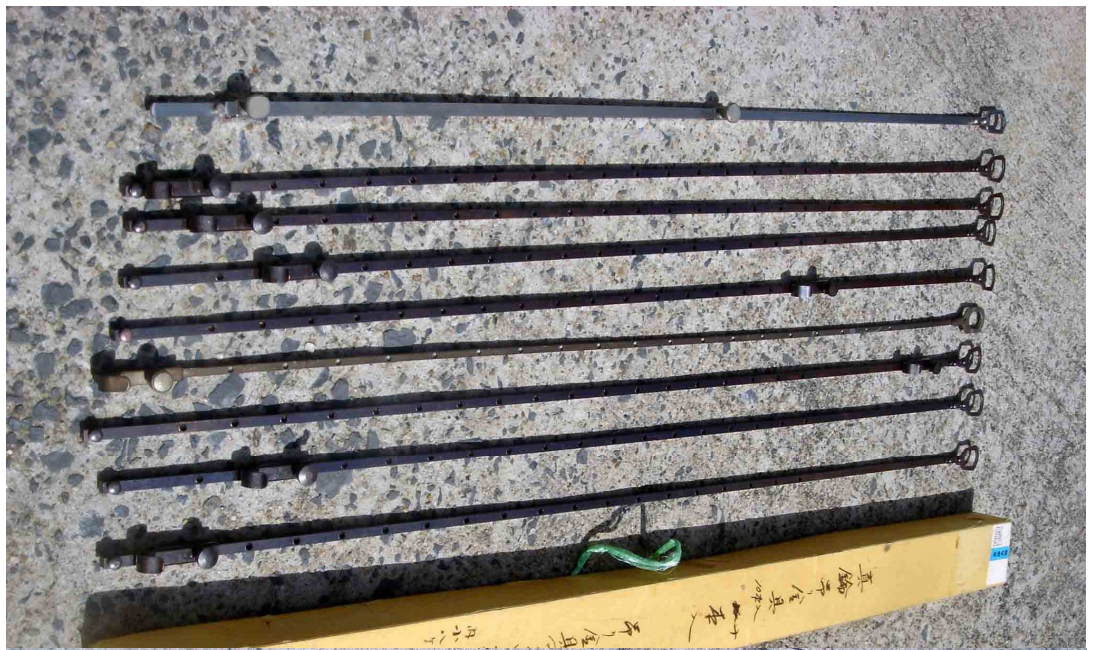

受付桐製机。

受付机、束ねた煤竹、

折りたたみテーブル8台、

束ねたレール、

(長いのは半分に切断。

1本だけ長いま)

よく見えませんが、ステンレスパイプ組み立て式ガラステーブル 1台

レール固定用部品、フック 24 個。

ガラステーブル枠用組み立て金具

スポットライト黒 5 台。
普通サイズソケット。
レール用プラグアダプタ 3 個。

スポットライト 白 7 台。
小さいソケット。

伸縮棒フック 9本

ワイヤーフック 17本

ディスプレイ用クロス
茶室用の敷物等を後日、送って頂ける
ことになっています。
壁紙用のクロスもで、24号の補修に
使おうかと思っています。

絵皿や額用のスタンド。

パイプイス 5脚。
花台いろいろ 6枚。