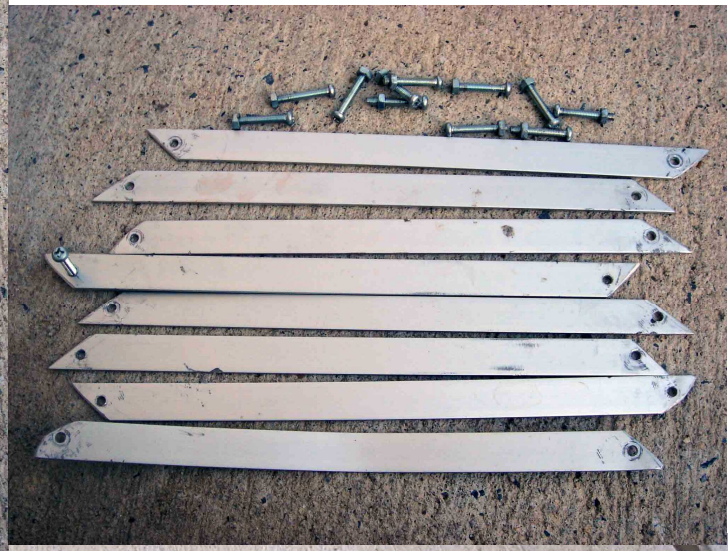

ガラステーブル枠用組み立て金具